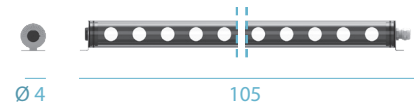

GLANCE-OUT 100

LED Power

26W / 24V

CCT / lm

2700K / 3280lm

3000K / 3520lm

4000K / 3746lm

Remote Driver

24VdC

Optics