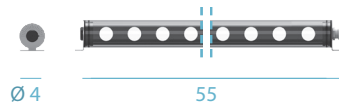

GLANCE-OUT 50

LED Power

13W / 24V

CCT / lm

2700K / 1640lm

3000K / 1755lm

4000K / 1873lm

Remote Driver

24VdC